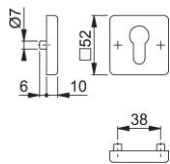

Produktdatenblatt

duraplus

52S

HOPPE-Aluminium-Schlüsselrosette für Außentüren (Innenseite):

- Unterkonstruktion: Stahl, Stütznocken
- Befestigung: verdeckt, durchgehend, für Gewindeschrauben M5

Artikelnummer	3561823
EAN-Code	4012789582819
Herkunftsland	Deutschland
Warentarifnummer	83024110
Material	Aluminium
Türdicke	
Stiftstärke WC	
Lochung	Profizylinder
Schrauben	ohne Schrauben
Farbe	F1 Aluminium silberfarben
Sortiment	Kern-Sortiment
Packeinheit	5
Karton	30