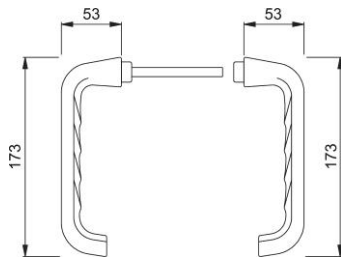

## Paris

137

**duraplus**

HOPPE-Aluminium-Türgriff-Paar für Innentüren:

- Verbindung: HOPPE-Profilvollstift (Stift-/Lochteil)
- Bund: für Lagerung lose

Artikelnummer	3529891
EAN-Code	4012789547535
Herkunftsland	Deutschland
Warentarifnummer	83024110
Material	Aluminium
Türdicke	40-50 mm
Vierkantmaß	8 mm
Stiftlänge vorstehend	
Führung	Ø18 mm, 5,8 mm Bundlänge
Farbe	F1 Aluminium silber- farben
Sortiment	Kern-Sortiment
Packeinheit	5
Karton	30