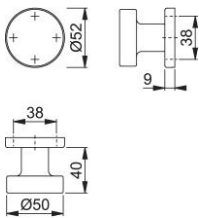

Ficha técnica de producto

duraplus

58/42K

Pomo con roseta HOPPE, de aluminio, para puertas de entrada:

- Ensamblaje: pomo fijo, con rosca
- Conexión: adaptador de rosca
- Base: nylon
- Fijación: no visible, unilateral, para tornillos multiuso, sistema de fijación para pomos con roseta

Código	3502891
Código EAN	4012789521986
País de origen	Alemania
Código NC	83024110
Material	aluminio
Espesor puerta	
Medida cuadradillo	
Cuadradillo	
Tornillos	sin tornillos
Acabado	F9 Aluminio simil inox
Gama	Gama básica
Caja del producto	2
Embalaje de transporte	12