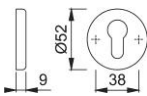

Ficha técnica de producto

duraplus[®]

42KS

Pareja bocallaves HOPPE, de aluminio, para puertas interiores:

- Base: nylon
- Fijación: no visible, tornillos multiuso

Código	3487125
Código EAN	4012789504088
País de origen	Italia
Código NC	83024110
Espesor puerta	
Medida cuadradillo	
WC	
Bocallave	PZ
Tornillos	3,5x17 mm
Color	F9714M negro mate
Gama	Gama básica
Caja del producto	10
Embalaje de transporte	50