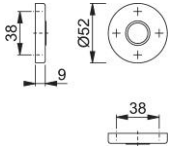

Scheda tecnica

duraplus

42K

Coppia rosette HOPPE in alluminio per porte interne:

- guida: per maniglie sciolte, anelli di guida esenti da manutenzione
- sottocostruzione: resina
- fissaggio: coprivite, viti multiuso

Codice articolo	3487096
Codice EAN	4012789503890
Paese d'origine	Italia
Codice NC	83024110
Materiale	alluminio
Guida	Ø18 mm
Viti	3,5x17 mm
Finitura	F9714M nero opaco
Assortimento	Assortimento base
Confezione	10
Imballo	100