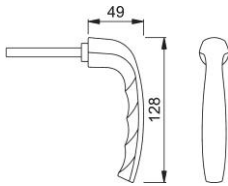

Karta techniczna produktu

New York

SG0810

duraplus

Klamka okienna HOPPE z aluminium typu konduktorska:

- Trzpień: trzpień pełny HOPPE
- Cecha szczególna: do wsadzenia do orzecha zasuwnicy okiennej , zakrytej zaślepką

Numer artykułu	3485832
Kod EAN	4012789515572
Kraj pochodzenia	Niemcy
Taryfa towarowa	83024150
Materiał	aluminium
Wymiary kwadratu	7 mm
Trzpień wystający	55 mm
Długość trzpienia	7 mm / 55 mm wystająco, bez na- cięcia
Kolor	F9016 biały beskidzki
Sortyment	Asortyment podsta- wowy
Jednostka pako- wania	5
Karton	30