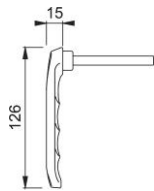

Productinformatieblad

London

113KH

duraplus

HOPPE aluminium krukstiftdeel met korte hals voor profieldeuren:

- Verbinding: HOPPE profielstift
- Kraag: voor losse lagering

Bestelnummer	3465840
EAN-code	4012789448689
Land van herkomst	Italië
Goederen tariefnr.	83024110
Materiaal	aluminium
Deurdikte	80-99 mm
Stiftafmeting	8 mm
Lengte stiftvoorstand	
Lager	Ø18 mm
Kleur	F1 aluminium zilverkleurig
Assortiment	Core assortiment
Pakeenheid	5
Overdoos	10