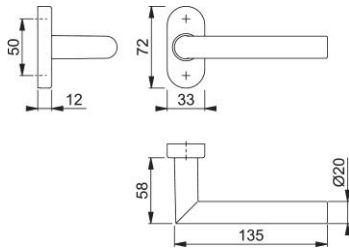

Produktdatenblatt

Amsterdam

1400F/55

duraplus[®]

HOPPE-Aluminium-Rosetten-Türgriff-Halbgarnitur ohne Schlüsselrosette für Profiltüren:

- Lagerung: Türgriff fest/drehbar, Rückholfeder, wartungsfreies Gleitlager
- Verbindung: für HOPPE-Profilvollstift (bei Vierkant 8 mm) oder -Spreizstift (als Halbgarnitur auf der Innenseite der Außen-/Wohnungsabschluss-Tür)
- Unterkonstruktion: Kunststoff mit Stahlplatte
- Befestigung: verdeckt, Kunststoff-Dübel (Schrauben für Kunststoff-Dübel, Blindsteckmuttern für Aluminiumtüren oder Spreiznocken für Kunststofftüren separat bestellen)

Artikelnummer	3430508
EAN-Code	4012789308778
Herkunftsland	Deutschland
Warentarifnummer	83024110
Türdicke	
Vierkantmaß	8 mm
Stiftlänge vorstehend	
Schrauben	ohne Schrauben
Farbe	F1 Aluminium silberfarben
Sortiment	Kern-Sortiment
Packeinheit	2
Karton	12