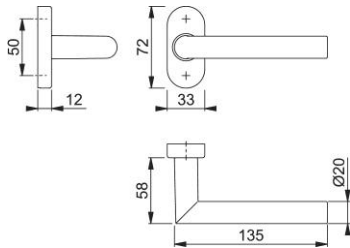

Technický list výrobku

Amsterdam

1400F/55

duraplus

HOPPE – hliníková rozetová dveřní poloviční garnitura bez klíčové rozety pro profilové dveře:

- Uložení: dveřní klika pevně/otočná, vratné pero, bezúdržbové kluzné ložisko
- Spojení: pro profilový plný čtyřhran HOPPE (při čtyřhranu 8 mm) nebo pro rozpěrný čtyřhran (jako poloviční souprava na vnitřní straně vchodových/bytových dveří)
- Podkonstrukce: plast s ocelovým plátem
- Upevnění: skryté, plastové rozpěrky (šrouby pro plastové rozpěrky, rozpěrné matice pro hliníkové dveře nebo rozpěrky pro plastové dveře objednat samostatně)

Objednací číslo	3430508
Kód EAN	4012789308778
Země původu	Německo
Tarif zboží / sazebník	83024110
Materiál	hliník
Tloušťka dveří	
Rozměr čtyřhranu	8 mm
Čtyřhran vyčnívající	
Šrouby	bez šroubů
Barva	F1 hliník barvy stříbrné
Sortiment	základní sortiment
Balící jednotka	2
Kartón	12