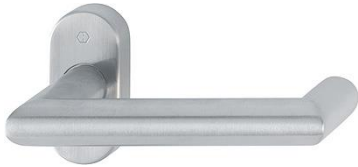

Produktdatenblatt

Rotterdam

duraplus[®]

FS-E1401F/55

Artikelnummer	3428432
EAN-Code	4012789304138
Herkunftsland	Deutschland
Warentarifnummer	83024110
Türdicke	45-65 mm
Vierkantmaß	9 mm
Stiftlänge vorstehend	
Schrauben	M5x20 mm + Blindsteckmutter M5
Farbe	F69 Edelstahl matt
Sortiment	Kern-Sortiment
Packeinheit	2
Karton	12

HOPPE-Edelstahl-Feuerschutz-Antipanik-Rosetten-Türgriff-Halbgarnitur ohne Schlüsselrosette für Profiltüren:

- geprüft nach **DIN 18273** und mitgeprüft in Notausgangs-Verschlässen nach **DIN EN 179**
- Lagerung: Türgriff fest/drehbar, Rückholfeder, wartungsfreies Gleitlager
- Verbindung: HOPPE-Antipanik-Vollstift
- Unterkonstruktion: Zamak mit Stahleinlage
- Befestigung: verdeckt, Gewindeschrauben und Blindsteckmuttern M5