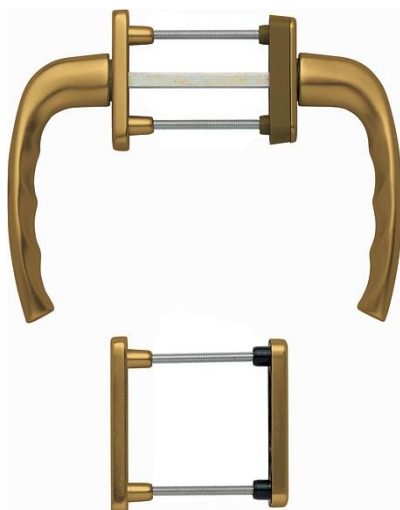

Scheda tecnica

New York

duraplus[®]

0810/961N/U10/0810/962NS/PNS

Codice articolo	3382358
Codice EAN	4012789179163
Paese d'origine	Germania
Codice NC	83024150
Spessore porta	63-73 mm
Diametro perno	10 mm
Misura quadro	7 mm
Sporgenza del quadro	
Foro	cilindro
Scatto a °	90°
Finitura	F4 alluminio aspetto bronzo
Assortimento	Assortimento base
Confezione	1
Imballo	10

Guarnitura con rosetta e bocchetta con martellina DK HOPPE in alluminio per porte balcone:

- scatto: esterno senza, interno 90°
- rosette: esterno pressofuse, interno sottocostruzione in resina con piastrina di copertura parziale, perni
- quadro: quadro pieno HOPPE
- fissaggio: coprivite, dall'interno passante con viti filettate M5