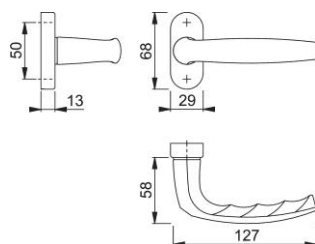

Scheda tecnica

Atlanta

1530/30P

duraplus®

Mezza guarnitura con rosetta senza bocchetta HOPPE in alluminio per porte a profilo:

- guida: maniglia in versione fisso/girevole, anello di guida esente da manutenzione
- versione: per quadro a profilo HOPPE
- sottocostruzione: resina
- fissaggio: coprivite, per viti multiuso

Codice articolo	3370980
Codice EAN	4012789134353
Paese d'origine	Germania
Codice NC	83024110
Spessore porta	
Misura quadro	8 mm
Sporgenza del quadro	
Viti	senza viti
Finitura	F9010 bianco
Assortimento	Assortimento base
Confezione	2
Imballo	20