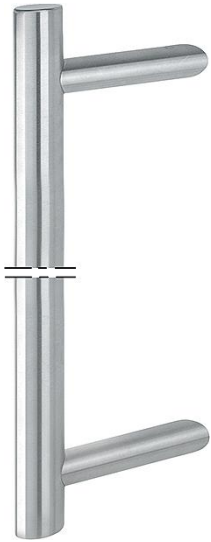

# Produktdatablad

**duraplus**<sup>®</sup>

E5062 XL

Artikelnummer	3347456
EAN-kod	4012789039894
Ursprungsland	Tyskland
Tariffnummer på produkt	83024110
Draghandtagets diameter/tvårsnitt	35 mm
Längdområde	250-1000 mm
C/c måttområde	100-970 mm
Färg	F69 Rostfritt stål matt
Sortiment	service sortiment
Förpackningsenhet	1
Kartong	1

HOPPE-draghandtag i rostfritt stål, stångform med speciallängd:

- Handtagslängd: från 250-1000 mm tillgänglig
- C/C-avstånd: från 180-960 mm tillgänglig
- Stöd: runt, snett 45°
- Montering: dold, draghandtagsfästsystem nr 11

Ange önskad handtagslängd och C/C-avstånd! Om ni behöver en asymmetrisk placering på fäststaven, vänligen ange positionen och riktningen (höger eller vänster)!