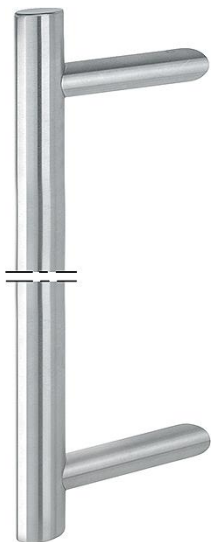

Scheda tecnica

duraplus®

E5062 XL

Codice articolo	3347456
Codice EAN	4012789039894
Paese d'origine	Germania
Codice NC	83024110
Diametro/sezione	35 mm
Lunghezza	
Portata lunghezza	250-1000 mm
Portata distanza viti di fissaggio	100-970 mm
Finitura	F69 acciaio inox satinato
Assortimento	Assortimento pronta consegna
Confezione	1
Imballo	1

Maniglione diritto HOPPE con lunghezza eccezionale in acciaio inox:

- lunghezza maniglione: disponibile da 250-1000 mm
- interasse: disponibile da 100-970 mm
- sostegni: tondi, inclinati a 45°
- fissaggio: non visibile, sistema di fissaggio n. 11 incluso

Occorre l'indicazione di lunghezza e interasse! Se si desidera una posizione asimmetrica dei sostegni, si deve indicare la posizione e segnalare il verso destra / sinistra!