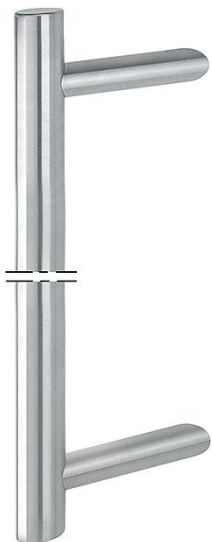

Technický list výrobku

duraplus®

E5062 XL

Objednáací číslo	3347456
Kód EAN	4012789039894
Země původu	Německo
Tarif zboží / sazebník	83024110
Madlo průměr/průřez	35 mm
Délka	
Rozmezí délky	250-1000 mm
Rozmezí rozteče	100-970 mm
Barva	F69 ušlechtilá ocel matná
Sortiment	servisní sortiment
Balící jednotka	1
Kartón	1

HOPPE - nerezové madlo, tyčové délka na přání:

- Délka madla: možnost od 250-1000 mm
- Rozteč: možnost od 100-970 mm
- Podpěry: kruhové, zkosené 45°
- Upevnění: skryté, upevňovací systém pro madla č. 11