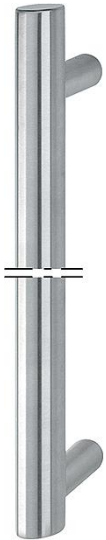

Produktdatablad

duraplus®

E5061 XL

Artikelnummer	3347448
EAN-kod	4012789039887
Ursprungsland	Tyskland
Tariffnummer på produkt	83024110
Draghandtagets diameter/tvårsnitt	35 mm
Längdområde	250-1000 mm
C/c måttområde	100-970 mm
Färg	F69 Rostfritt stål matt
Sortiment	service sortiment
Förpackningsenhet	1
Kartong	1

HOPPE-draghandtag i rostfritt stål, stångform med speciallängd:

- Handtagslängd: från 250-1000 mm tillgänglig
- C/C-avstånd: från 180-960 mm tillgänglig
- Stöd: runt, rakt
- Montering: dold, draghandtagsfästsystem nr 11

Ange önskad handtagslängd och C/C-avstånd! Om ni behöver en asymmetrisk placering på fäststaven, vänligen ange positionen!