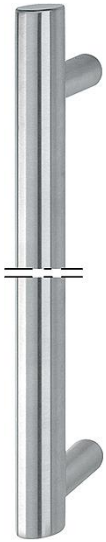

# Produktdatenblatt

**duraplus®**

E5061 XL

Artikelnummer	3347448
EAN-Code	4012789039887
Herkunftsland	Deutschland
Warentarifnummer	83024110
Durchmesser/Querschnitt	35 mm
Länge	
Längenbereich	250-1000 mm
Stichmaß-Bereich	100-970 mm
Farbe	F69 Edelstahl matt
Packeinheit	1
Karton	1

HOPPE-Edelstahl-Bügelgriff, Stangenform in Sonderlänge:

- Grifflänge: von 250-1000 mm sind möglich
- Stichmaß: von 100-970 mm sind möglich
- Stützen: rund, gerade
- Befestigung: verdeckt, Bügelgriff-Befestigungs-System-Nr. 11

Bitte die gewünschte Grifflänge und das Stichmaß angeben! Sollte eine asymmetrische Anordnung der Stützen gewünscht sein, bitte Position angeben!