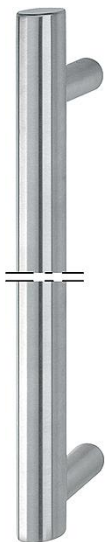

## duraplus®

E5061 XL

Objednací číslo	3347448
Kód EAN	4012789039887
Země původu	Německo
Tarif zboží / sazebník	83024110
Madlo průměr/průřez	35 mm
Délka	
Rozmezí délky	250-1000 mm
Rozmezí rozteče	100-970 mm
Barva	F69 ušlechtilá ocel matná
Sortiment	servisní sortiment
Balící jednotka	1
Kartón	1

HOPPE - nerezové madlo, tyčové délka na přání:

- Délka madla: možnost od 250-1000 mm
- Rozteč: možnost od 100-970 mm
- Podpěry: kruhové, přímé
- Upevnění: skryté, upevňovací systém pro madla č. 11

Prosím uvádějte vždy požadovanou délku a rozteč! Pokud si přejete asymetrické rozložení podpěr, uveďte prosím jejich přesné umístění!