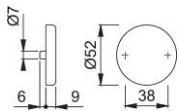

Produktdatenblatt

duraplus®

42KVS

HOPPE-Aluminium-Schlüsselrosetten-Paar für Innentüren:

- Unterkonstruktion: Kunststoff, Stütznocken
- Befestigung: verdeckt, durchgehend, wechselseitig, Mehrzweckschrauben

Artikelnummer	3281320
EAN-Code	4012789511765
Herkunftsland	Deutschland
Warentarifnummer	83024110
Türdicke	37-42 mm
Stiftstärke WC	
Lochung	blind
Schrauben	4,0x45 mm
Farbe	F9 Aluminium stahl- farben
Sortiment	Kern-Sortiment
Packeinheit	10
Karton	50