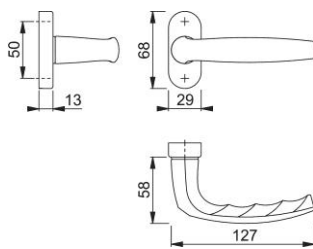

Scheda tecnica

Atlanta

1530/30P

duraplus

Mezza guarnitura con rosetta HOPPE in alluminio senza bocchetta per porte a profilo:

- guida: maniglia in versione fisso/girevole, anello di guida esente da manutenzione
- versione: per quadro pieno HOPPE
- sottocostruzione: resina
- fissaggio: coprivate, per viti multiuso

Codice articolo	3275472
Codice EAN	4012789505160
Paese d'origine	Germania
Codice NC	83024110
Materiale	alluminio
Spessore porta	
Misura quadro	8 mm
Sporgenza del quadro	
Viti	senza viti
Finitura	F3 alluminio aspetto oro
Assortimento	Assortimento base
Confezione	2
Imballo	20