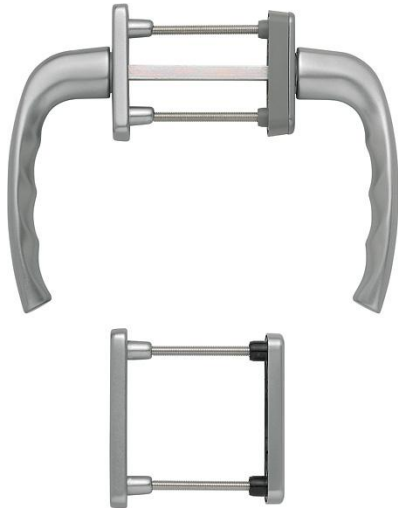

Ficha técnica de producto

New York

duraplus

0810/961N/U10/0810/962NS/PNS

Código	3273881
Código EAN	4012789503111
País de origen	Alemania
Código NC	83024150
Material	aluminio
Espesor puerta	63-73 mm
Diametro	10 mm
Medida cuadradillo	7 mm
Cuadradillo	
Bocallave	cilindro de perfil (PZ)
Posición de enclavamiento	90°
Acabado	F9 Aluminio simil inox
Gama	Gama básica
Caja del producto	1
Embalaje de transporte	10

Juego de manillas con rosetas y bocallaves HOPPE, de aluminio, para puertas balconeras:

- Posición de enclavamiento: exterior giratoria, interior 90°
- Rosetas: exterior moldeadas, interior roseta de manilla de ventana con cubierta parcial, bocallave con cubierta
- Base: en el interior nylon, tetones de soporte
- Cuadradillo: para cuadradillo lleno HOPPE
- Fijación: no visible, desde el interior, tornillos pasantes con rosca métrica M5