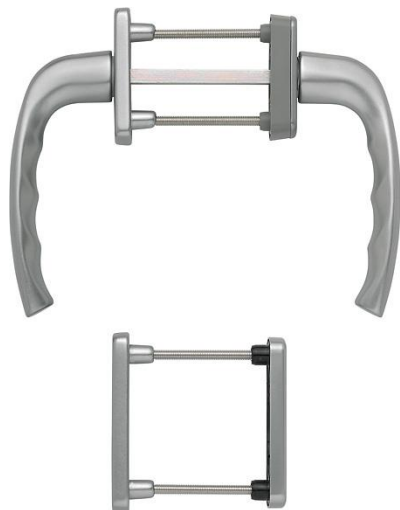

## New York

duraplus®

0810/961N/U10/0810/962NS/PNS

Código	3273881
Código EAN	4012789503111
País de origen	Alemania
Código NC	83024150
Espesor puerta	63-73 mm
Diametro	10 mm
Medida cuadradillo	7 mm
Cuadradillo	
Bocallave	PZ
Reticulación en °	90°
Color	F9 Aluminio simil inox
Gama	Gama básica
Caja del producto	1
Embalaje de transporte	10

Juego de manillas con roseta y bocallave HOPPE, de aluminio, para puertas balconeras:

- Posición de enclavamiento: exterior giratoria, interior 90°
- Rosetas: externas fundidas, internas con base de nylon, roseta cubierta parcialmente y tetones de soporte
- Cuadradillo: cuadradillo lleno HOPPE
- Fijación: no visible, desde el interior, tornillos pasantes con rosca métrica M5