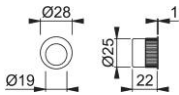

Produktdatablad

duraplus[®]

K450

HOPPE-fingerhylsa i plast för skjutdörrar (lätta innerdörrar):

- Fastsättning: för dörrframsida med silikon eller lim

Artikelnummer	3234697
EAN-kod	4012789474510
Ursprungsland	Tjeckien
Tariffnummer på produkt	39259010
Färg	svart
Sortiment	kärnsortiment
Förpackningsenhet	20
Kartong	120