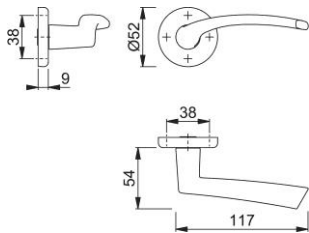

Ficha técnica de producto

Ibiza

1171/17K

duranorm®

Juego de manillas con roseta sin bocallave HOPPE, de aluminio, para puertas interiores:

- Ensamblaje: manillas fijas/giratorias, con muelles de recuperación, guías sin mantenimiento
- Conexión: cuadradillo perfilado HOPPE (versión macho/hembra)
- Base: nylon
- Fijación: no visible, tornillos multiuso

Código	3230961
Código EAN	4012789468618
País de origen	República Checa
Código NC	83024110
Espesor puerta	35-44 mm
Medida cuadradillo	8 mm
Cuadradillo	
Tornillos	tornillo para madera
Color	F1 Aluminio color plata
Gama	Gama básica
Caja del producto	20
Embalaje de transporte	20