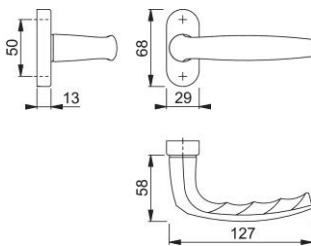

Scheda tecnica

Atlanta

1530/30P

duraplus

Mezza guarnitura con rosetta HOPPE in alluminio senza bocchetta per porte a profilo:

- guida: maniglia in versione fisso/girevole, anello di guida esente da manutenzione
- versione: per quadro pieno HOPPE
- sottocostruzione: resina
- fissaggio: coprivite, per viti multiuso

Codice articolo	3217820
Codice EAN	4012789453539
Paese d'origine	Germania
Codice NC	83024110
Materiale	alluminio
Spessore porta	
Misura quadro	8 mm
Sporgenza del quadro	
Viti	senza viti
Finitura	F1013 bianco perla
Assortimento	Assortimento base
Confezione	2
Imballo	20