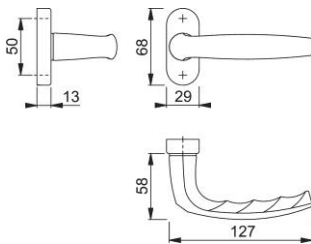

Scheda tecnica

Atlanta

1530/30P

duraplus®

Mezza guarnitura con rosetta senza bocchetta HOPPE in alluminio per porte a profilo:

- guida: maniglia in versione fisso/girevole, anello di guida esente da manutenzione
- versione: per quadro a profilo HOPPE
- sottocostruzione: resina
- fissaggio: coprivite, per viti multiuso

Codice articolo	3217820
Codice EAN	4012789453539
Paese d'origine	Germania
Codice NC	83024110
Spessore porta	
Misura quadro	8 mm
Sporgenza del quadro	
Viti	senza viti
Finitura	F1013 bianco perla
Assortimento	Assortimento base
Confezione	2
Imballo	20