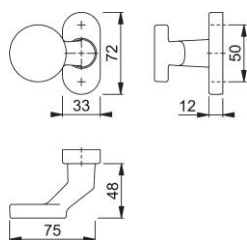

## duraplus®

58G/55

HOPPE - hliníková rozeta s knoflíkem pro profilové dveře:

- Uložení: vyhnutý knoflík pevný
- Spojení: pro profilový plný čtyřhran FDW HOPPE
- Podkonstrukce: zinková
- Upevnění: skryté, plastové rozpěrky (šrouby pro plastové rozpěrky, rozpěrné matice pro hliníkové dveře nebo rozpěrky pro plastové dveře objednat samostatně)

Objednací číslo	3164326
Kód EAN	4012789074475
Země původu	Německo
Tarif zboží / sazebník	83024110
Tloušťka dveří	
Rozměr čtyřhranu	
Čtyřhran vyčnívající	
Šrouby	bez šroubů
Barva	F9016 běžná bílá
Sortiment	základní sortiment
Balící jednotka	2
Kartón	12