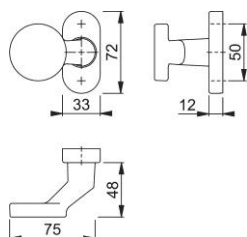

Karta techniczna produktu

duraplus®

58G/55

Gałka na rozecie HOPPE z aluminium do drzwi profilowych:

- Konstrukcja: gałka zamocowana na stałe
- Połączenie: na trzpień HOPPE FDW pełny profilowany
- Konstrukcja wewnętrzna: tarcza ze ZnAl
- Mocowanie: zakryte, kołki z tworzywa sztucznego (wkręty do kołków, nakrętki zaślepiające do drzwi aluminiowych lub kołki rozprężne do drzwi z tworzywa sztucznego należy zamawiać osobno)

Numer artykułu	3164271
Kod EAN	4012789417883
Kraj pochodzenia	Niemcy
Taryfa towarowa	83024110
Grubość drzwi	
Śruby	bez śrub
Kolor	F1-2 Aluminium srebrny mat
Sortyment	Asortyment podstawowy
Jednostka pakowania	2
Karton	12