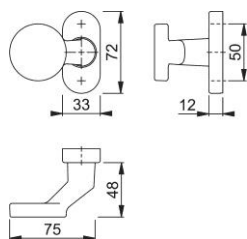

Technický list výrobku

duraplus®

58G/55

HOPPE - hliníková rozeta s knoflíkem pro profilové dveře:

- Uložení: vyhnutý knoflík pevný
- Spojení: pro profilový plný čtyřhran FDW HOPPE
- Podkonstrukce: zinková
- Upevnění: skryté, plastové rozpěrky (šrouby pro plastové rozpěrky, rozpěrné matice pro hliníkové dveře nebo rozpěrky pro plastové dveře objednat samostatně)

Objednací číslo	3164271
Kód EAN	4012789417883
Země původu	Německo
Tarif zboží / sazebník	83024110
Tloušťka dveří	
Rozměr čtyřhranu	
Čtyřhran vyčnívající	
Šrouby	bez šroubů
Barva	F1-2 hliník barvy stříbrné matný
Sortiment	základní sortiment
Balící jednotka	2
Kartón	12