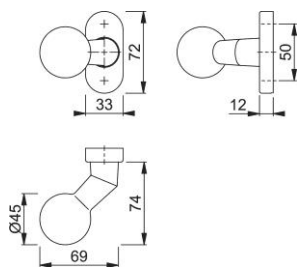

Scheda tecnica

duraplus®

50G/55

Pomolo con rosetta HOPPE in alluminio per porte a profilo:

- guida: pomolo zancato in versione fisso/girevole, molla di richiamo, anello di guida esente da manutenzione
- versione: per quadro pieno a profilo HOPPE
- sottocostruzione: resina con piastra in acciaio
- fissaggio: coprivite, tasselli in resina (viti per tasselli, dadi ciechi per porte in alluminio o perni ad espansione per porte in resina da ordinare separatamente)

Codice articolo	3163905
Codice EAN	4012789417456
Paese d'origine	Germania
Codice NC	83024110
Spessore porta	
Misura quadro	8 mm
Sporgenza del quadro	
Viti	senza viti
Finitura	F1 alluminio aspetto argento
Assortimento	Assortimento base
Confezione	2
Imballo	12