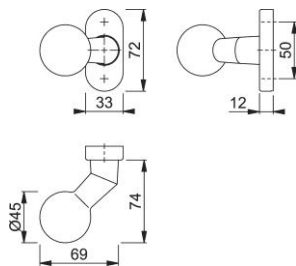

Produktdatenblatt

duraplus®

50G/55

HOPPE-Aluminium-Knopfrosette für Profiltüren:

- Lagerung: gekröpfter Knopf fest/drehbar, Rückholfeder, wartungsfreies Gleitlager
- Verbindung: für HOPPE-Profilvollstift
- Unterkonstruktion: Kunststoff mit Stahlplatte
- Befestigung: verdeckt, Kunststoff-Dübel (Schrauben für Kunststoff-Dübel, Blindsteckmuttern für Aluminiumtüren oder Spreiznocken für Kunststofftüren separat bestellen)

Artikelnummer	3163905
EAN-Code	4012789417456
Herkunftsland	Deutschland
Warentarifnummer	83024110
Türdicke	
Vierkantmaß	8 mm
Stiftlänge vorstehend	
Schrauben	ohne Schrauben
Farbe	F1 Aluminium silberfarben
Sortiment	Kern-Sortiment
Packeinheit	2
Karton	12