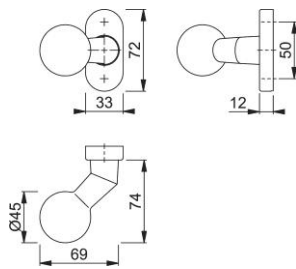

Produktdatenblatt

duraplus

50G/55

HOPPE-Aluminium-Knopfrosette für Profiltüren:

- Lagerung: gekröpfter Knopf fest/drehbar, Rückholfeder, wartungsfreies Gleitlager
- Verbindung: für HOPPE-Profilvollstift
- Unterkonstruktion: Kunststoff mit Stahlplatte
- Befestigung: verdeckt, Kunststoff-Dübel (Schrauben für Kunststoff-Dübel, Blindsteckmuttern für Aluminiumtüren oder Spreiznocken für Kunststofftüren separat bestellen)

Artikelnummer	3163905
EAN-Code	4012789417456
Herkunftsland	Deutschland
Warentarifnummer	83024110
Material	Aluminium
Türdicke	
Vierkantmaß	8 mm
Stiftlänge vorstehend	
Schrauben	ohne Schrauben
Farbe	F1 Aluminium silberfarben
Sortiment	Kern-Sortiment
Packeinheit	2
Karton	12