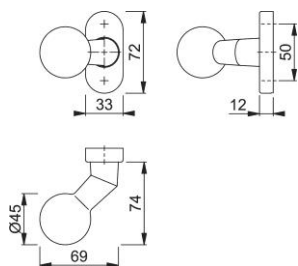

Technický list výrobku

duraplus®

50G/55

HOPPE - hliníková rozeta s knoflíkem pro profilové dveře:

- Uložení: vyhnutý knoflík pevně/otočný, vratné pero, bezúdržbové kluzné ložisko
- Spojení: pro profilový plný čtyřhran HOPPE
- Podkonstrukce: plast s ocelovým plátem
- Upevnění: skryté, plastové rozpěrky (šrouby pro plastové rozpěrky, rozpěrné matice pro hliníkové dveře nebo rozpěrky pro plastové dveře objednat samostatně)

Objednací číslo	3163905
Kód EAN	4012789417456
Země původu	Německo
Tarif zboží / sazebník	83024110
Tloušťka dveří	
Rozměr čtyřhranu	8 mm
Čtyřhran vyčnívající	
Šrouby	bez šroubů
Barva	F1 hliník barvy stříbrné
Sortiment	základní sortiment
Balící jednotka	2
Kartón	12