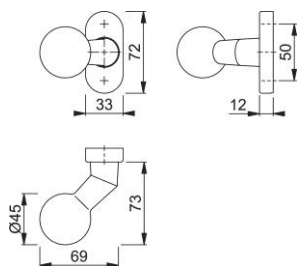

Technický list výrobku

duraplus®

50G/55

HOPPE - hliníková rozeta s knoflíkem pro profilové dveře:

- Uložení: vyhnutý knoflík pevný
- Spojení: pro profilový plný čtyřhran FDW HOPPE
- Podkonstrukce: zinková
- Upevnění: skryté, plastové rozpěrky (šrouby pro plastové rozpěrky, rozpěrné matice pro hliníkové dveře nebo rozpěrky pro plastové dveře objednat samostatně)

Objednací číslo	3163577
Kód EAN	4012789417197
Země původu	Německo
Tarif zboží / sazebník	83024110
Tloušťka dveří	
Rozměr čtyřhranu	
Čtyřhran vyčnívající	
Šrouby	bez šroubů
Barva	F1-2 hliník barvy stříbrné matný
Sortiment	základní sortiment
Balící jednotka	2
Kartón	12