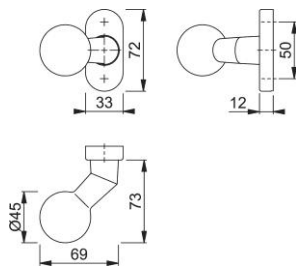

Produktdatenblatt

duraplus

50G/55

HOPPE-Aluminium-Knopfrosette für Profiltüren:

- Lagerung: gekröpfter Knopf fest
- Verbindung: für HOPPE-FDW-Profilvollstift
- Unterkonstruktion: Zamak
- Befestigung: verdeckt, Kunststoff-Dübel (Schrauben für Kunststoff-Dübel, Blindsteckmuttern für Aluminiumtüren oder Spreiznocken für Kunststofftüren separat bestellen)

Artikelnummer	3163569
EAN-Code	4012789417180
Herkunftsland	Deutschland
Warentarifnummer	83024110
Material	Aluminium
Türdicke	
Vierkantmaß	
Stiftlänge vorstehend	
Schrauben	ohne Schrauben
Farbe	F1 Aluminium silberfarben
Sortiment	Kern-Sortiment
Packeinheit	2
Karton	12