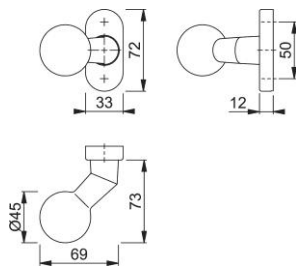

# Technický list výrobku

**duraplus**

50G/55

HOPPE – hliníková rozeta s knoflíkem pro profilové dveře:

- Uložení: vyhnutý knoflík pevný
- Spojení: pro profilový plný čtyřhran FDW HOPPE
- Podkonstrukce: zinková
- Upevnění: skryté, plastové rozpěrky (šrouby pro plastové rozpěrky, rozpěrné matice pro hliníkové dveře nebo rozpěrky pro plastové dveře objednat samostatně)

Objednací číslo	3163569
Kód EAN	4012789417180
Země původu	Německo
Tarif zboží / sazebník	83024110
Materiál	hliník
Tloušťka dveří	
Rozměr čtyřhranu	
Čtyřhran vyčnívající	
Šrouby	bez šroubů
Barva	F1 hliník barvy stříbrné
Sortiment	základní sortiment
Balící jednotka	2
Kartón	12