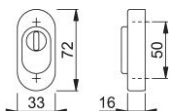

# Karta techniczna produktu

**duraplus®**

55S-ZA

Rozeta bezpieczna HOPPE z aluminium z zabezpieczeniem wkładki do drzwi profilowych (strona zewnętrzna):

- Osłona wkładki: ze stali hartowanej, zakres wysunięcia wkładki 15-20 mm
- Konstrukcja wewnętrzna: taca ze ZnAl
- Mocowanie: zakrytymi dyblami z tworzywa sztucznego (śruby do dybli z tworzywa sztucznego, ślepa zakrętka do drzwi aluminiowych, mocowanie rozprężne do drzwi tworzywowych zamawiać oddzielnie)

Numer artykułu	3162822
Kod EAN	4012789416565
Kraj pochodzenia	Niemcy
Taryfa towarowa	83024110
Otwór	wkładka pod klucz
Śruby	bez śrub
Kolor	F1 aluminium koloru srebrne
Sortyment	Asortyment serwisowy
Jednostka pakowania	5
Karton	30