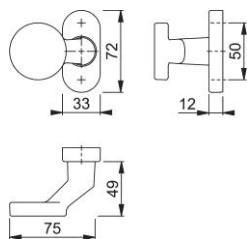

Karta techniczna produktu

duraplus®

58G/55

Gałka na rozecie HOPPE z aluminium do drzwi profilowych:

- Konstrukcja: gałka zamocowana trwale/obrotowa, sprężyna cofająca, bezobsługowe łożysko
- Połączenie: trzpień dzielony HOPPE
- Konstrukcja wewnętrzna: tworzywo z płytą stalową
- Mocowanie: zakryte, kołki z tworzywa sztucznego (wkrety do kołków, nakrętki zaślepiające do drzwi aluminiowych lub kołki rozprężne do drzwi z tworzywa sztucznego należy zamawiać osobno)

Numer artykułu	3162321
Kod EAN	4012789416084
Kraj pochodzenia	Niemcy
Taryfa towarowa	83024110
Grubość drzwi	
Wymiary kwadratu	8 mm
Śruby	bez śrub
Kolor	F1 aluminium koloru srebrne
Sortyment	Asortyment podstawowy
Jednostka pakowania	2
Karton	12