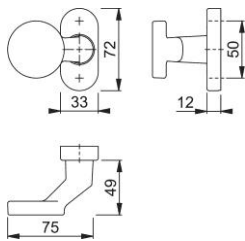

Scheda tecnica

duraplus

58G/55

Pomolo con rosetta HOPPE in alluminio per porte a profilo:

- guida: pomolo zancato in versione fisso/girevole, molla di richiamo, anello di guida esente da manutenzione
- versione: per quadro pieno a profilo HOPPE
- sottocostruzione: resina con piastra in acciaio
- fissaggio: coprivite, tasselli in resina (viti per tasselli, dadi ciechi per porte in alluminio o perni ad espansione per porte in resina da ordinare separatamente)

Codice articolo	3162321
Codice EAN	4012789416084
Paese d'origine	Germania
Codice NC	83024110
Materiale	alluminio
Spessore porta	
Misura quadro	8 mm
Sporgenza del quadro	
Viti	senza viti
Finitura	F1 alluminio aspetto argento
Assortimento	Assortimento base
Confezione	2
Imballo	12