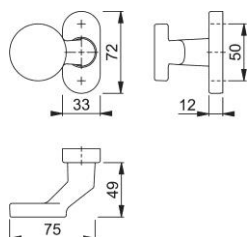

## duraplus®

58G/55

Pomolo con rosetta HOPPE in alluminio per porte a profilo:

- guida: pomolo zancato in versione fisso/girevole, molla di richiamo, anello di guida esente da manutenzione
- versione: per quadro pieno a profilo HOPPE
- sottocostruzione: resina con piastra in acciaio
- fissaggio: coprivite, tasselli in resina (viti per tasselli, dadi ciechi per porte in alluminio o perni ad espansione per porte in resina da ordinare separatamente)

Codice articolo	3162321
Codice EAN	4012789416084
Paese d'origine	Germania
Codice NC	83024110
Spessore porta	
Misura quadro	8 mm
Sporgenza del quadro	
Viti	senza viti
Finitura	F1 alluminio aspetto argento
Assortimento	Assortimento base
Confezione	2
Imballo	12