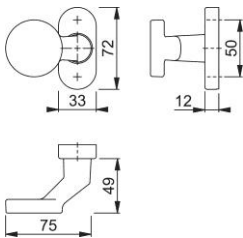

Produktdatenblatt

duraplus®

58G/55

HOPPE-Aluminium-Knopfrosette für Profiltüren:

- Lagerung: gekröpfter Knopf fest/drehbar, Rückholfeder, wartungsfreies Gleitlager
- Verbindung: für HOPPE-Profilvollstift
- Unterkonstruktion: Kunststoff mit Stahlplatte
- Befestigung: verdeckt, Kunststoff-Dübel (Schrauben für Kunststoff-Dübel, Blindsteckmuttern für Aluminiumtüren oder Spreiznocken für Kunststofftüren separat bestellen)

Artikelnummer	3162321
EAN-Code	4012789416084
Herkunftsland	Deutschland
Warentarifnummer	83024110
Türdicke	
Vierkantmaß	8 mm
Stiftlänge vorstehend	
Schrauben	ohne Schrauben
Farbe	F1 Aluminium silberfarben
Sortiment	Kern-Sortiment
Packeinheit	2
Karton	12