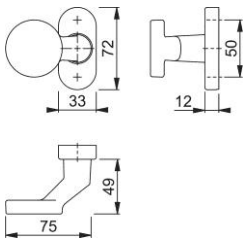

# Technický list výrobku

**duraplus**

58G/55

HOPPE – hliníková rozeta s knoflíkem pro profilové dveře:

- Uložení: vyhnutý knoflík pevně/otočný, vratné pero, bezúdržbové kluzné ložisko
- Spojení: pro profilový plný čtyřhran HOPPE
- Podkonstrukce: plast s ocelovým plátem
- Upevnění: skryté, plastové rozpěrky (šrouby pro plastové rozpěrky, rozpěrné matice pro hliníkové dveře nebo rozpěrky pro plastové dveře objednat samostatně)

|                        |                             |
|------------------------|-----------------------------|
| Objednací číslo        | 3162321                     |
| Kód EAN                | 4012789416084               |
| Země původu            | Německo                     |
| Tarif zboží / sazebník | 83024110                    |
| Materiál               | hliník                      |
| Tloušťka dveří         |                             |
| Rozměr čtyřhranu       | 8 mm                        |
| Čtyřhran vyčnívající   |                             |
| Šrouby                 | bez šroubů                  |
| Barva                  | F1 hliník barvy<br>stříbrné |
| Sortiment              | základní sortiment          |
| Balící jednotka        | 2                           |
| Kartón                 | 12                          |