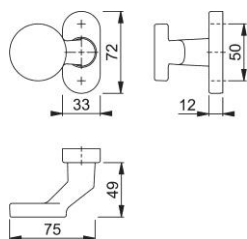

Technický list výrobku

duraplus®

58G/55

HOPPE - hliníková rozeta s knoflíkem pro profilové dveře:

- Uložení: vyhnutý knoflík pevně/otočný, vratné pero, bezúdržbové kluzné ložisko
- Spojení: pro profilový plný čtyřhran HOPPE
- Podkonstrukce: plast s ocelovým plátem
- Upevnění: skryté, plastové rozpěrky (šrouby pro plastové rozpěrky, rozpěrné matice pro hliníkové dveře nebo rozpěrky pro plastové dveře objednat samostatně)

Objednací číslo	3162321
Kód EAN	4012789416084
Země původu	Německo
Tarif zboží / sazebník	83024110
Tloušťka dveří	
Rozměr čtyřhranu	8 mm
Čtyřhran vyčnívající	
Šrouby	bez šroubů
Barva	F1 hliník barvy stříbrné
Sortiment	základní sortiment
Balící jednotka	2
Kartón	12