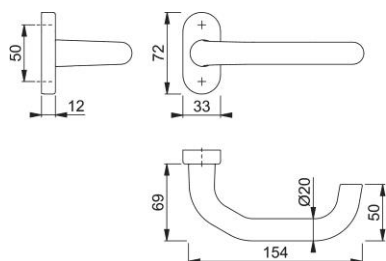

Karta techniczna produktu

Paris

138GF/55

duraplus®

Komplet połówkowy HOPPE z aluminium na rozecie bez rozetą klucza do drzwi profilowych:

- Konstrukcja: klamka trwale połączona z rozetą, sprężyna cofająca, bezobsługowe łożysko
- Połączenie: dla trzpień pełny profilowany HOPPE (8 mm), lub trzpień rozprężny (jako kpl połówkowy strona wewnętrzna drzwi zewnętrznych/ wejściowych mieszkania)
- Konstrukcja wewnętrzna: ZnAl
- Mocowanie: zakryte, kołki z tworzywa sztucznego (wkręty do kołków, nakrętki zaslepiające do drzwi aluminiowych lub kołki rozprężne do drzwi z tworzywa sztucznego należy zamawiać osobno)

Numer artykułu	3162013
Kod EAN	4012789415834
Kraj pochodzenia	Niemcy
Taryfa towarowa	83024110
Grubość drzwi	
Wymiary kwadratu	8 mm
Śruby	bez śrub
Kolor	F1 aluminium koloru srebrne
Sortyment	Asortyment podstawowy
Jednostka pakowania	2
Karton	12