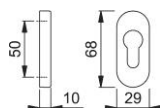

Scheda tecnica

duraplus®

30PS

Coppia bocchette HOPPE in alluminio per porte a profilo:

- sottocostruzione: resina
- fissaggio: coprivite, per viti multiuso

Codice articolo	3133790
Codice EAN	4012789399585
Paese d'origine	Italia
Codice NC	83024110
Spessore porta	
Misura quadro per WC	
Foro	cilindro
Viti	senza viti
Finitura	F9714M nero opaco
Assortimento	Assortimento base
Confezione	5
Imballo	25