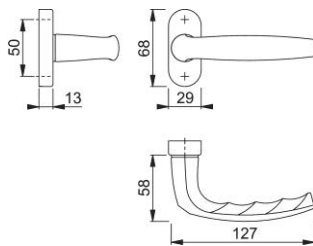

# Atlanta

1530/30P

**duraplus**

Mezza guarnitura con rosetta HOPPE in alluminio senza bocchetta per porte a profilo:

- guida: maniglia in versione fisso/girevole, anello di guida esente da manutenzione
- versione: per quadro pieno HOPPE
- sottocostruzione: resina
- fissaggio: coprivite, per viti multiuso

|                      |                       |
|----------------------|-----------------------|
| Codice articolo      | 3085943               |
| Codice EAN           | 4012789377002         |
| Paese d'origine      | Germania              |
| Codice NC            | 83024110              |
| Materiale            | alluminio             |
| Spessore porta       |                       |
| Misura quadro        | 8 mm                  |
| Sporgenza del quadro |                       |
| Viti                 | senza viti            |
| Finitura             | F9016 bianco traffico |
| Assortimento         | Assortimento base     |
| Confezione           | 2                     |
| Imballo              | 20                    |