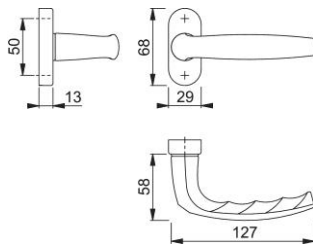

Scheda tecnica

Atlanta

1530/30P

duraplus

Mezza guarnitura con rosetta HOPPE in alluminio senza bocchetta per porte a profilo:

- guida: maniglia in versione fisso/girevole, anello di guida esente da manutenzione
- versione: per quadro pieno HOPPE
- sottocostruzione: resina
- fissaggio: coprivate, per viti multiuso

Codice articolo	3080309
Codice EAN	4012789373042
Paese d'origine	Germania
Codice NC	83024110
Materiale	alluminio
Spessore porta	
Misura quadro	8 mm
Sporgenza del quadro	
Viti	senza viti
Finitura	F9 alluminio aspetto titanio
Assortimento	Assortimento base
Confezione	2
Imballo	20