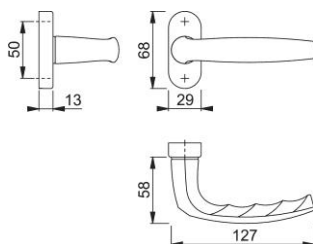

## Atlanta

1530/30P

**duraplus®**

Mezza guarnitura con rosetta senza bocchetta HOPPE in alluminio per porte a profilo:

- guida: maniglia in versione fisso/girevole, anello di guida esente da manutenzione
- versione: per quadro a profilo HOPPE
- sottocostruzione: resina
- fissaggio: coprivite, per viti multiuso

Codice articolo	3080309
Codice EAN	4012789373042
Paese d'origine	Germania
Codice NC	83024110
Spessore porta	
Misura quadro	8 mm
Sporgenza del quadro	
Viti	senza viti
Finitura	F9 alluminio aspetto titanio
Assortimento	Assortimento base
Confezione	2
Imballo	20