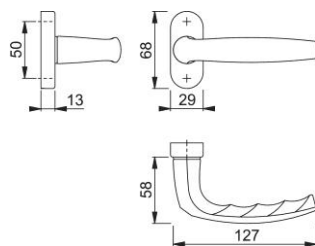

Scheda tecnica

Atlanta

1530/30P

duraplus®

Mezza guarnitura con rosetta senza bocchetta HOPPE in alluminio per porte a profilo:

- guida: maniglia in versione fisso/girevole, anello di guida esente da manutenzione
- versione: per quadro a profilo HOPPE
- sottocostruzione: resina
- fissaggio: coprivite, per viti multiuso

Codice articolo	3080288
Codice EAN	4012789373011
Paese d'origine	Germania
Codice NC	83024110
Spessore porta	
Misura quadro	8 mm
Sporgenza del quadro	
Viti	senza viti
Finitura	F1 alluminio aspetto argento
Assortimento	Assortimento base
Confezione	2
Imballo	20