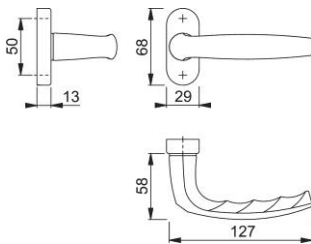

Produktdatenblatt

Atlanta

1530/30P

duraplus[®]

HOPPE-Aluminium-Rosetten-Türgriff-Halbgarnitur ohne Schlüsselrosette für Profiltüren:

- Lagerung: Türgriff fest/drehbar, wartungsfreies Gleitlager
- Verbindung: für HOPPE-Profilstift
- Unterkonstruktion: Kunststoff
- Befestigung: verdeckt, für Mehrzweckschrauben

Artikelnummer	3080288
EAN-Code	4012789373011
Herkunftsland	Deutschland
Warentarifnummer	83024110
Türdicke	
Vierkantmaß	8 mm
Stiftlänge vorstehend	
Schrauben	ohne Schrauben
Farbe	F1 Aluminium silberfarben
Sortiment	Kern-Sortiment
Packeinheit	2
Karton	20